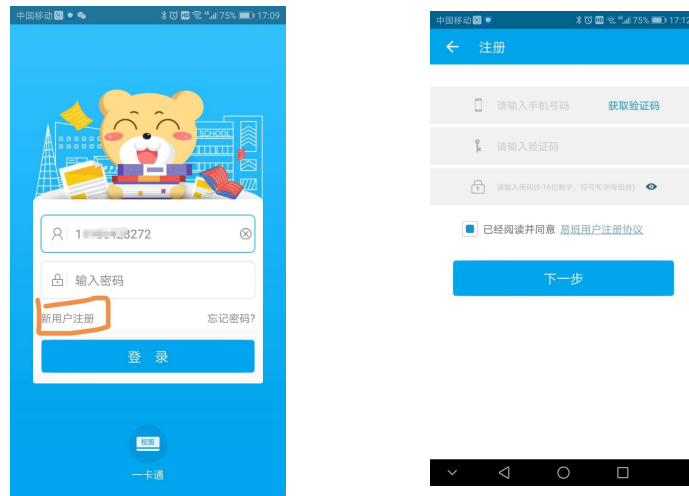

易班票务 网薪商城

手机 APP 端

一、下载 APP。

1. 安卓和苹果手机都可在运用市场搜索“易班”，获取运用下载。

安卓手机端

苹果 ios 端

2. 通过二维码扫码下载，根据自己手机操作系统选择。

二、注册。打开易班 APP，点击“新用户注册”，输入手机号、登录密码，点击“获取验证码”，输入验证码后转下一步。