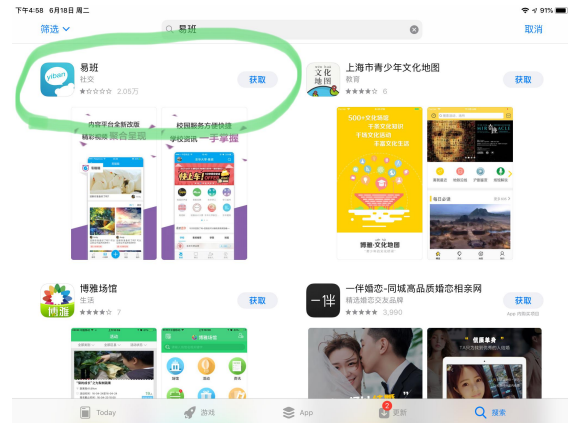

易班票务 网薪商城

手机 APP 端

一、下载 APP。

1. 安卓和苹果手机都可在运用市场搜索“易班”，获取运用下载。

安卓手机端

苹果 ios 端

2. 通过二维码扫码下载，根据自己手机操作系统选择。

二、注册。打开易班 APP，点击“新用户注册”，输入手机号、登录密码，点击“获取验证码”，输入验证码后转下一步。