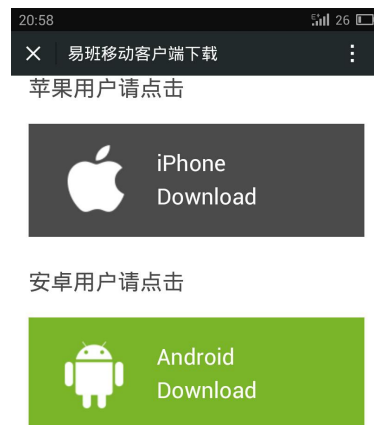

易班票务 网薪商城

手机 APP 端

一、下载 APP。

1. 安卓和苹果手机都可在运用市场搜索“易班”，获取运用下载。

安卓手机端

苹果 ios 端

2. 通过二维码扫码下载，根据自己手机操作系统选择。

二、注册。打开易班 APP，点击“新用户注册”，输入手机号、登录密码，点击“获取验证码”，输入验证码后转下一步。

三、校方认证。点击“马上去校方认证”，身份认证（学生填学号或身份证号进行认证），且可选择对应的书院及班级。立即认证。如页面显示无校方认证数据等导致无法认证，请将姓名、身份证号、书院班级专业、学号、联系电话等信息发送至辅导员处，汇总发到校易班发展中心陈梅珠老师处。

马上去校方认证

输入校名、姓名、学号（或身份证号）

登录后界面