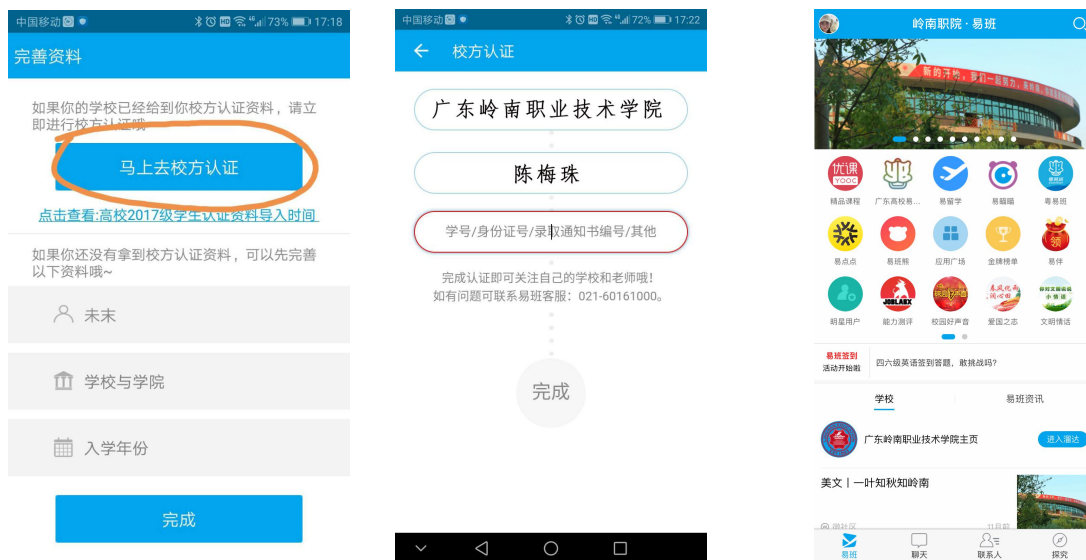

马上去校方认证

输入校名、姓名、学号（或身份证号）

登录后界面